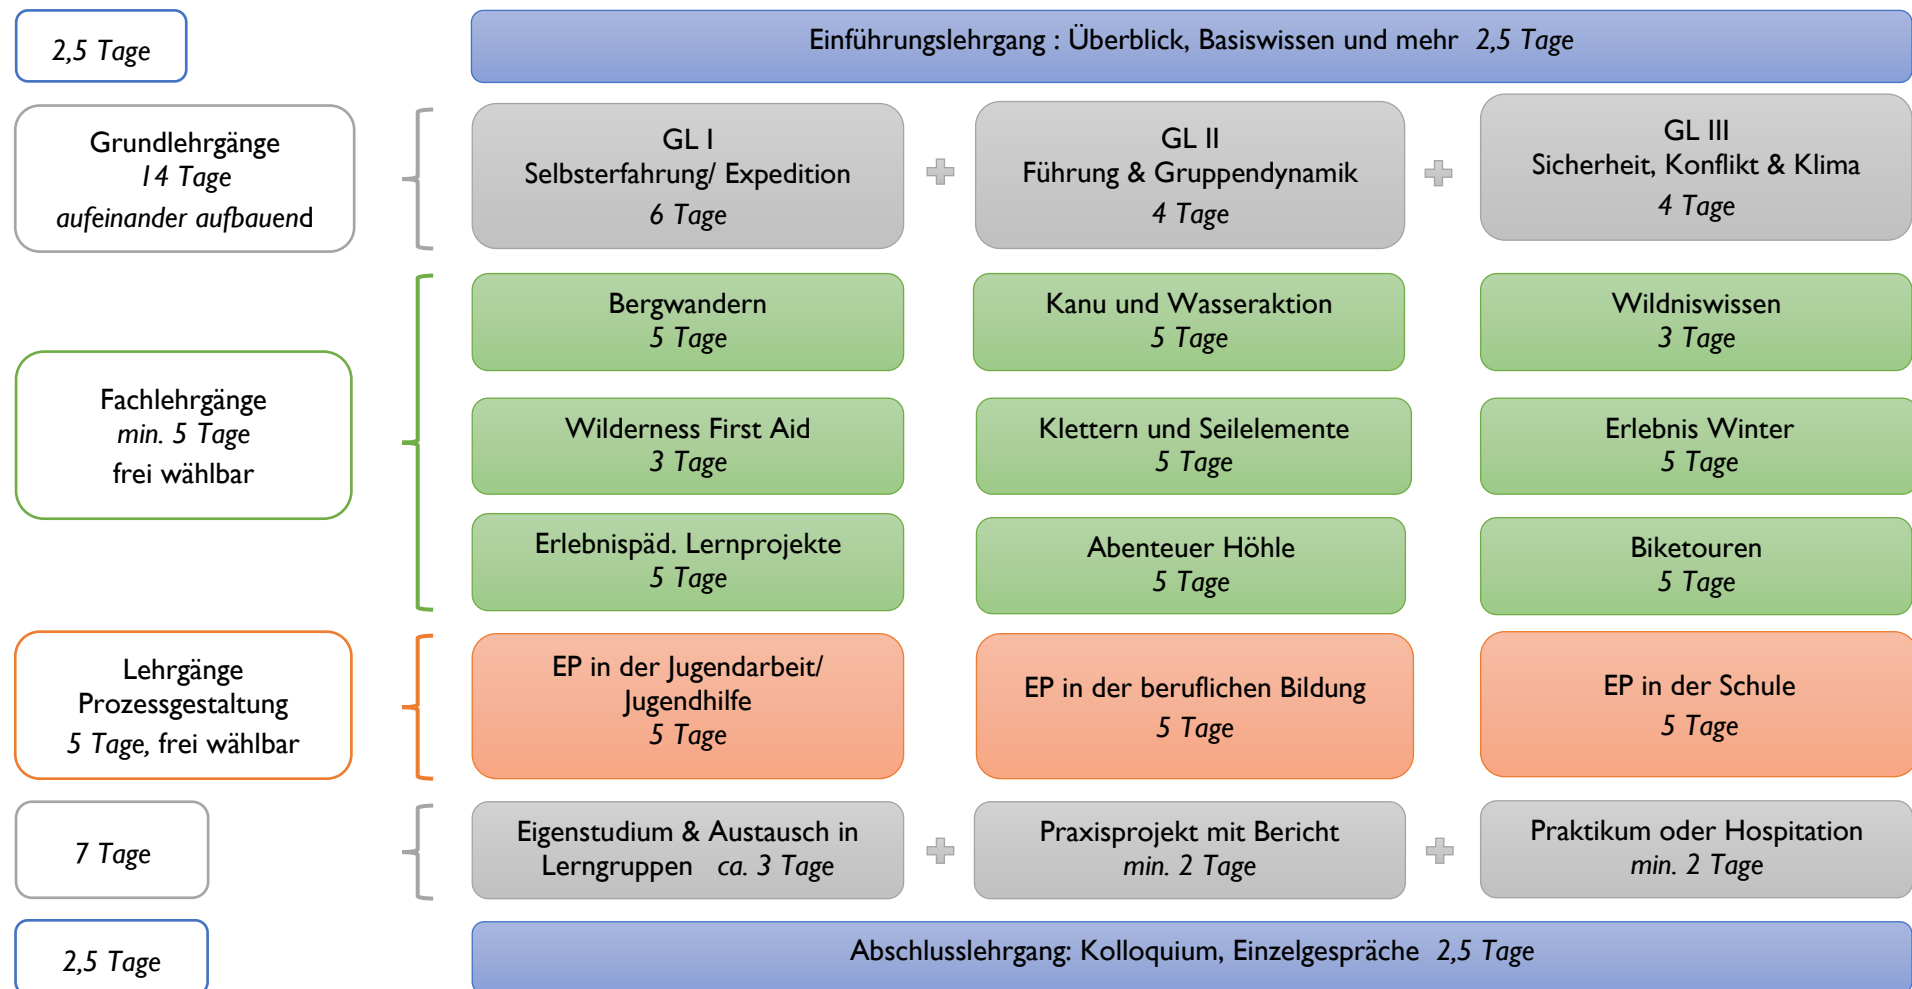

Überblick & Struktur Ausbildung Erlebnispädagogik

**Gesamt: 29 Lehrgangstage +
7 Tage Eigenstudium und Praxis**

*Hinweis: weitere Lehrgänge können einzeln zugebucht werden,
im Ausbildungspaket sind 5 Tage Fachlehrgang und 5 Tage Lehrgang Prozessgestaltung enthalten.*